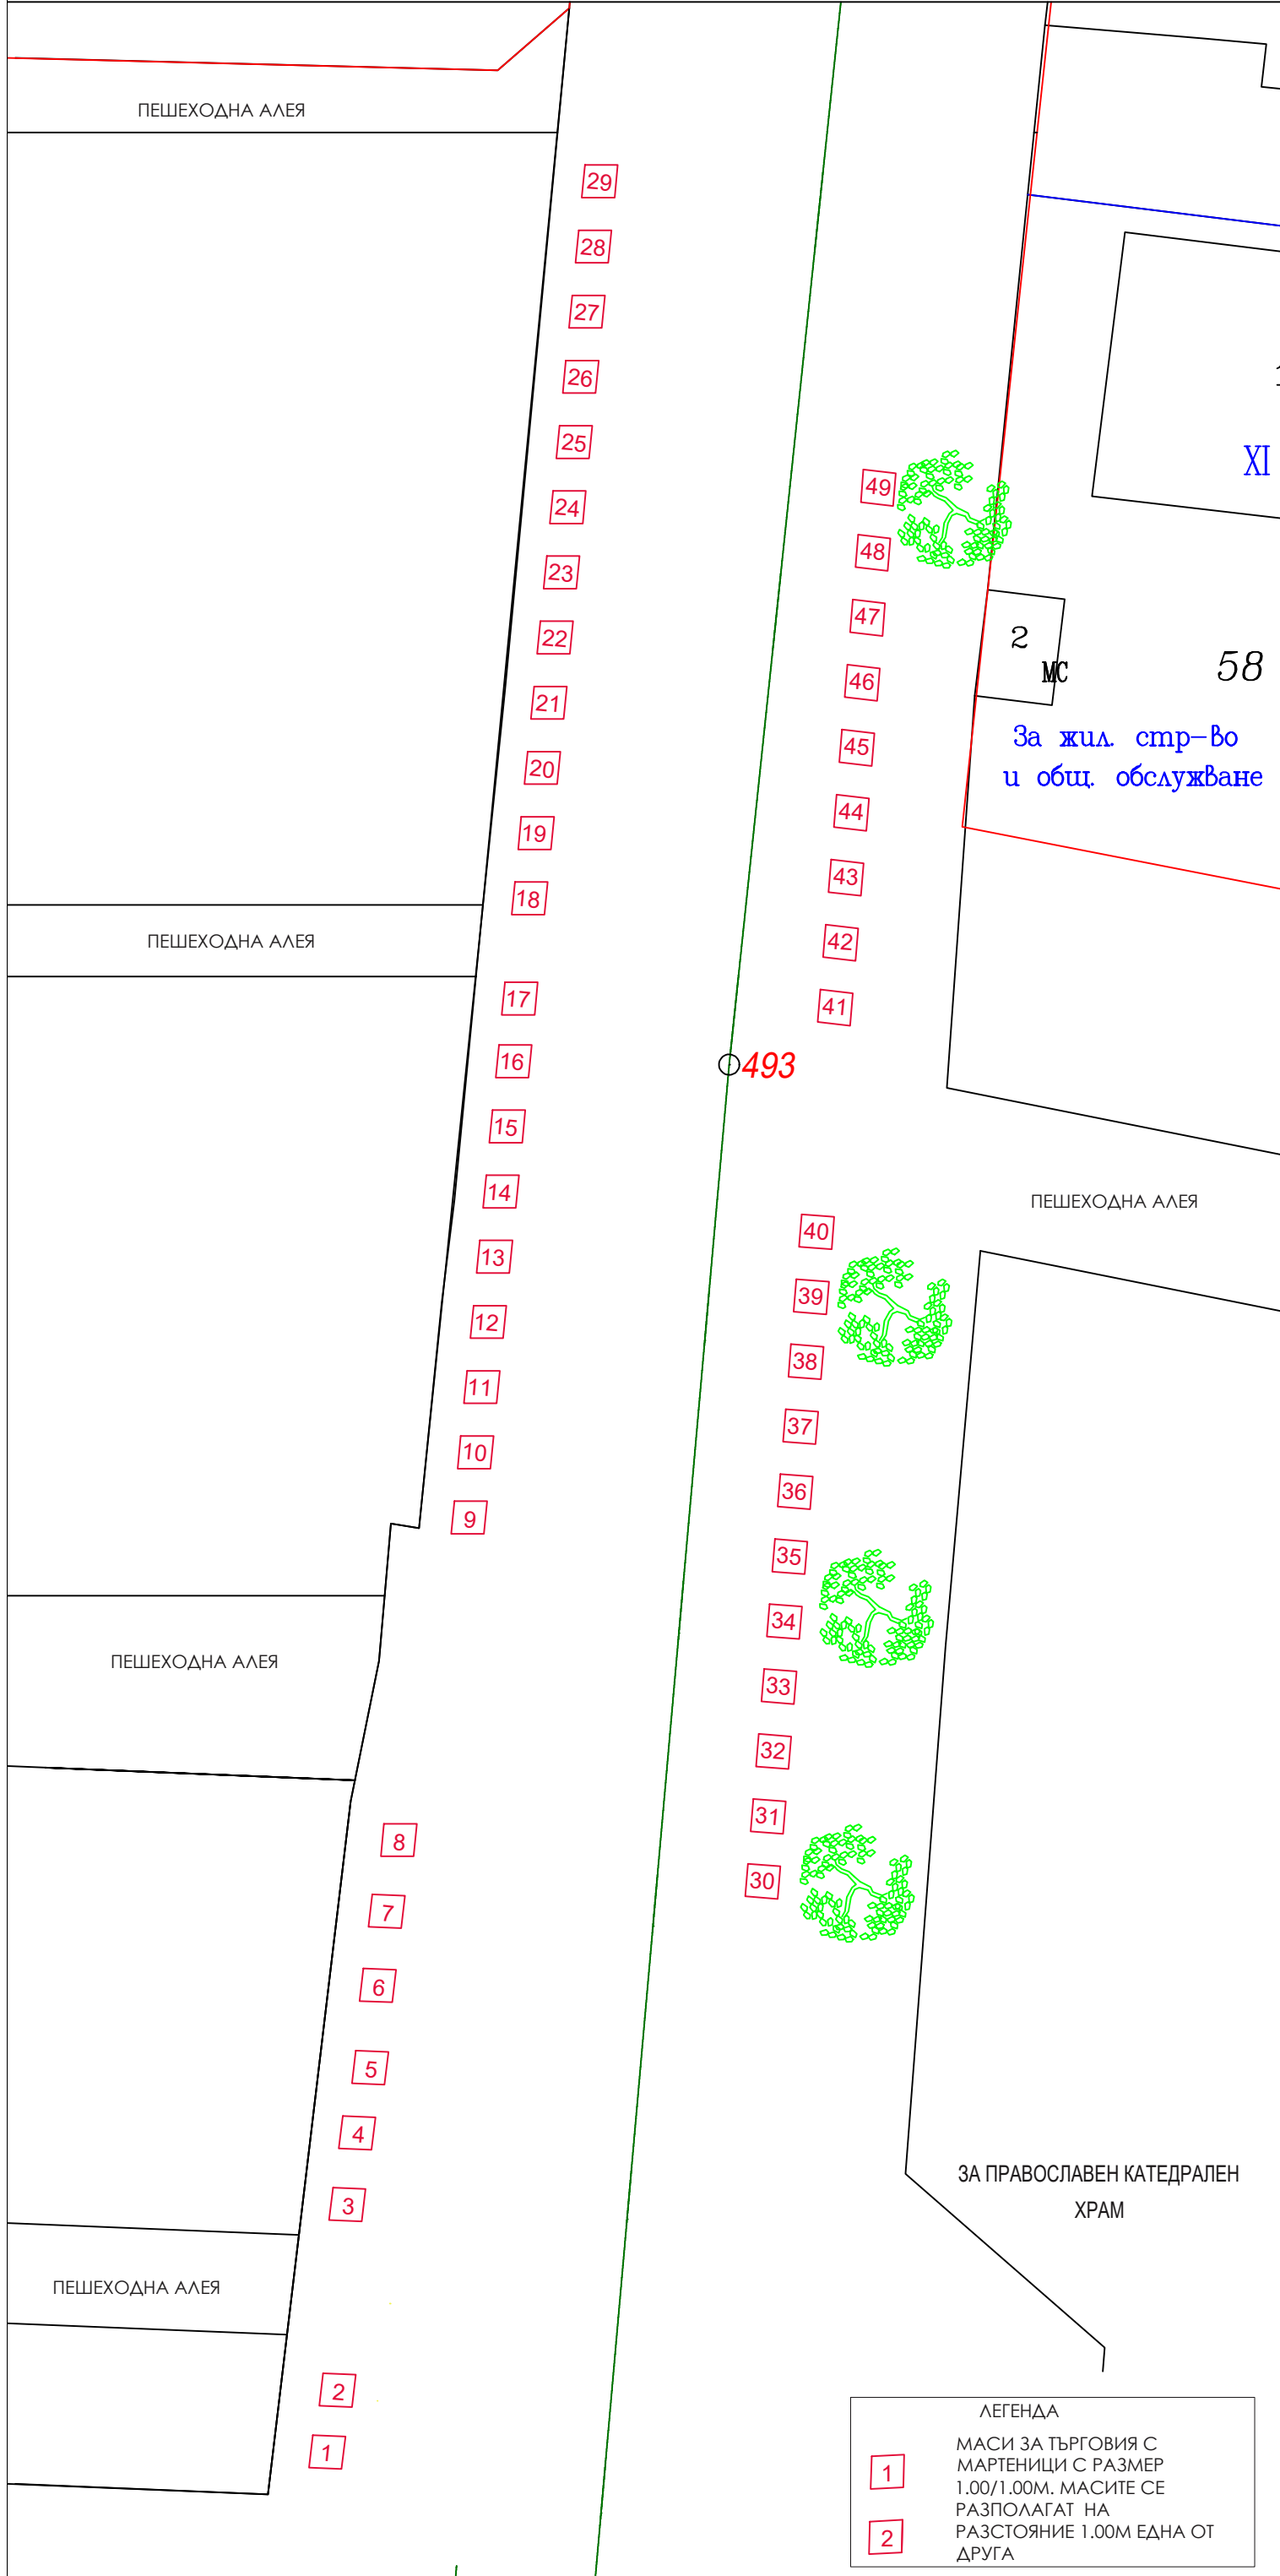

СХЕМА ЗА РАЗПОЛАГАНЕ НА МАСИ ЗА ПРОДАЖБА  
НА МАРТЕНИЦИ НА УЛ. ТЪРГОВСКА", ГР. ЛОВЕЧ-2023Г.

ЛЕГЕНДА

1 МАСИ ЗА ТЪРГОВИЯ С  
МАРТЕНИЦИ С РАЗМЕР  
1.00/1.00М. МАСИТЕ СЕ  
РАЗПОЛАГАТ НА  
РАЗСТОЯНИЕ 1.00М ЕДНА ОТ  
ДРУГА

2